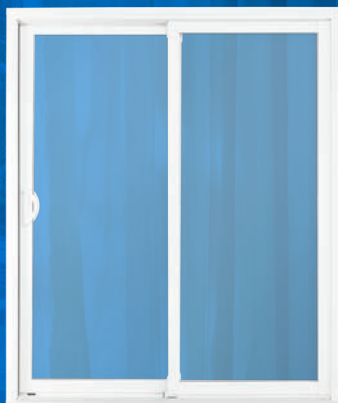

INSTALLATION INCLUSE

PORTES PATIO

PVC ET HYBRIDE

Économisez en choisissant l'un de nos modèles exclusifs !

PORTE PATIO PVC

PORTE PATIO HYBRIDE

5' POUR SEULEMENT
1 099 \$*

6' POUR SEULEMENT
1 199 \$*

5' POUR SEULEMENT
1 399 \$*

6' POUR SEULEMENT
1 499 \$*

CARACTÉRISTIQUES ET AVANTAGES

- Cadre 7 1/4"
- Dimensions : 58 7/8" x 81 1/8" et 70 7/8" x 81 1/8"
- Recouvrement de PVC intérieur et extérieur
- Verre énergétique Low - E
- Soufflage 7 1/4", 8 1/4" ou 9 1/4"
- Serrure à mortaise
- Barre de sécurité
- Volets avec renforts d'acier

CARACTÉRISTIQUES ET AVANTAGES

- Cadre de PVC de 5 9/16" hybride (Aluminium / PVC)
- Dimensions : 58 7/8" x 81 1/8" et 70 7/8" x 81 1/8"
- Volet de PVC avec multichambres
- Verre énergétique Low - E
- Soufflage 7 1/4", 8 1/4" ou 9 1/4"
- Serrure à mortaise
- Barre de sécurité
- Couleurs standard